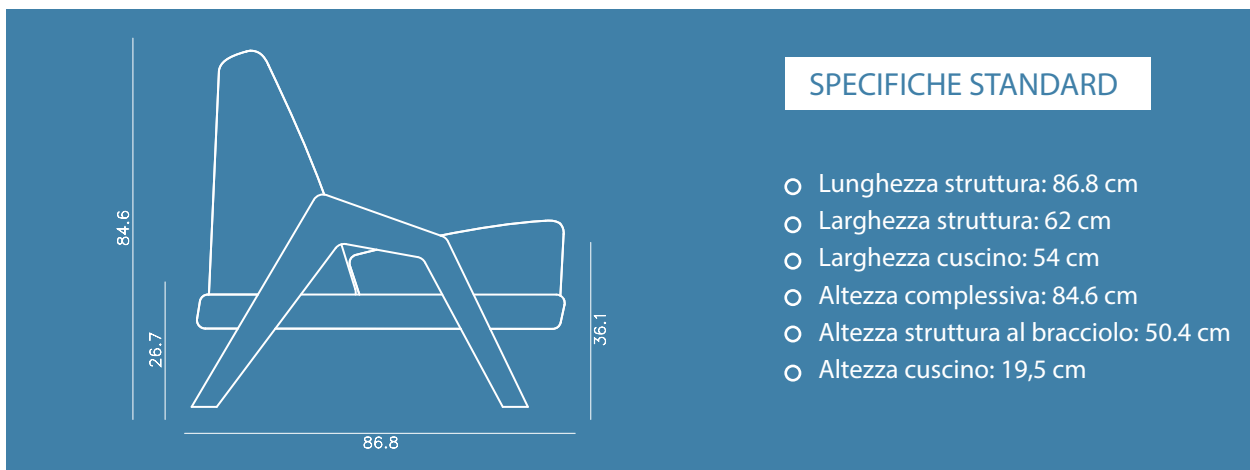

POLTRONA ACHETA

La Poltrona Acheta incarna l'equilibrio perfetto tra eleganza formale e innovazione funzionale. Il suo design accattivante conquista al primo sguardo grazie alle forme delicate ed essenziali, valorizzate da un inedito movimento dei piedi, che si aprono armoniosamente dall'esterno verso l'interno, come se la struttura stessa prendesse vita. Frutto di uno studio minuzioso su materiali e proporzioni, Acheta si distingue per un'estetica raffinata in cui ogni elemento dialoga con l'altro: il cuscino, in particolare, vive in perfetta simbiosi con la struttura, fondendosi in un insieme coerente e sofisticato.

DIVANO MODULARE ACHETA

Il divano modulare nasce dall'idea di una flessibilità senza limiti, un sistema intelligente e dinamico che consente di estendersi all'infinito, adattandosi con naturalezza a ogni spazio e necessità. Grazie ai suoi moduli componibili, è possibile creare configurazioni sempre nuove: da intime sedute raccolte a composizioni ampie e conviviali pensate per accogliere più persone. Perfetto per ambienti esclusivi, il suo design elegante e raffinato lo rende ideale per hall di hotel, lounge bar, resort di lusso o sofisticate aree a bordo piscina. Ogni modulo è pensato per dialogare armoniosamente con l'altro, dando vita a una soluzione d'arredo contemporanea che unisce estetica, funzionalità e un'inconfondibile identità stilistica.