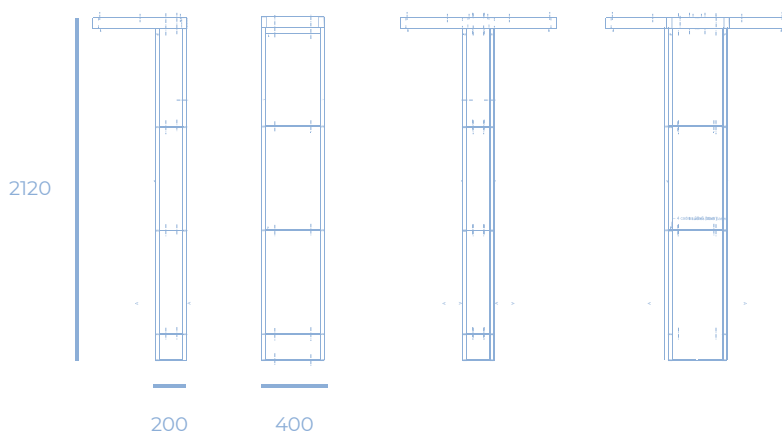

ACCUEIL DU PUBLIC
INTÉGRATION PAYSAGÈRE ASSURÉE

LES + PRODUIT

- Normes PMR – Handiplage
- Matériaux grand public Presto
- Modulable & Évolutif
- Économique

LES OPTIONS

- Rince pieds intégrés
- Douche simple – Double
- Signalétique
- Douchette latérale

CONCEPTION

- Structure Acier S235 galvanisé
- Normes PMR – Label Handiplage
- Bardage bois vertical type Bois exotique
- Robinetterie et accessoires Presto
- Pommeau de douche avec limitateur de débit
- Rince pieds intégrés
- Vannes d'arrêt en option
- Conçue pour les intempéries et l'air marin
- Amovible, Matériaux durables et robustes
- Livrée montée prête à être installée
- Socle pour fixation au sol en option