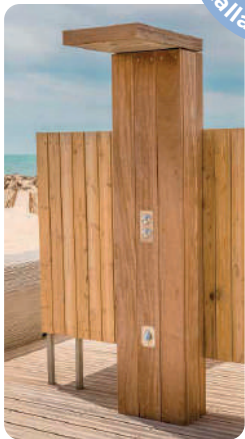

ACCUEIL DU PUBLIC
INTÉGRATION PAYSAGÈRE ASSURÉE

LES + PRODUIT

- Normes PMR – Handiplage
- Matériaux grand public Presto
- Modulable & Évolutif
- Économique

LES OPTIONS

- Rince pieds intégrés
- Douche simple – Double
- Signalétique
- Douchette latérale

CONCEPTION

- Structure Acier S235 galvanisé
- Normes PMR – Label Handiplage
- Bardage bois vertical type Bois exotique
- Robinetterie et accessoires Presto
- Pommeau de douche avec limitateur de débit
- Rince pieds intégrés
- Vannes d'arrêt en option
- Conçue pour les intempéries et l'air marin
- Amovible, Matériaux durables et robustes
- Livrée montée prête à être installée
- Socle pour fixation au sol en option

Les mobiliers Onlywood valorisent le littoral en apportant des solutions d'aménagement durable. Conformes aux normes PMR, ils répondent aux critères Handiplage en rendant la plage accessible à tous.

RAMON ESPI
PRÉSIDENT DE L'ASSOCIATION HANDIPLAGE